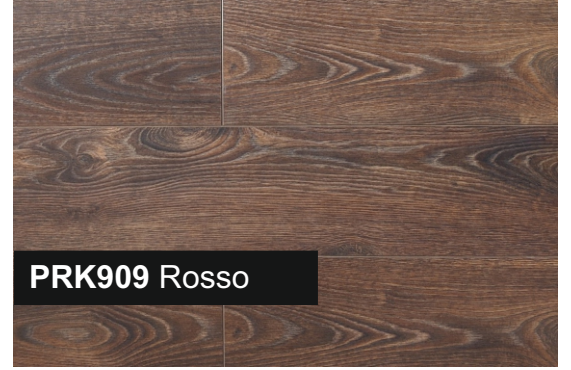

Все декоры коллекции благодаря 4-х сторонней V-образной фаске, узкой половице и глубокой структуре, идеально воссоздают натуральный брашированный пол.

Плотность HDF плиты 900кг/м<sup>3</sup>, 33-ий класс износостойкости и толщина 12мм гарантируют вам устойчивость практически к любым внешним воздействиям будь-то яркий солнечный свет, когти животных, ролики кресел или каблуки-шпильки. В подтверждение столь высоких характеристик заводом предоставляется гарантия 20 лет при укладке в жилых помещениях.

PRK913 Atlas

PRK914 Logan

PRK911 Nirvana

PRK903 Everest

PRK909 Rosso

PRK912 Solaro

PRK910 Elbruz

PRK901 Toros