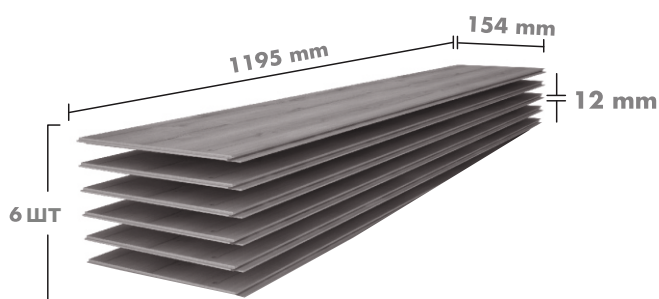

## Дорогие Партнеры!

С гордостью представляем Вам новинку 2020 года коллекцию Effect Elegance от производителя AGT

**AGT****effect** *Elegance* **12mm****Вес пачки: 12 кг****Супак: 1,108m<sup>2</sup>**

Вдохновившись природой, AGT привносит инновации в Ваше жилое пространство с серией паркета Эффект Элеганс. А Вы хотели бы прочувствовать гармонию и натуральность материалов с настоящей текстурой дерева, в 8-ми цветовых решениях, у себя дома?

Все декоры коллекции благодаря 4-х сторонней V-образной фаске, узкой половице и глубокой структуре, идеально воссоздают натуральный брашированный пол.

Плотность HDF плиты 900кг/м<sup>3</sup>, 33-ий класс износостойкости и толщина 12мм гарантируют вам устойчивость практически к любым внешним воздействиям будь-то яркий солнечный свет, когти животных, ролики кресел или каблуки-шпильки. В подтверждение столь высоких характеристик заводом предоставляется гарантия 20 лет при укладке в жилых помещениях.