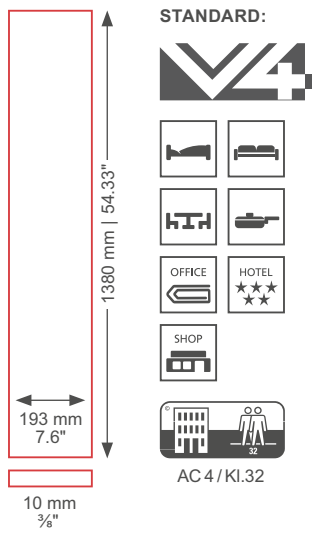

SWISS LIFESTYLE

D 3248 CF
Дуб Пентхаус
Penthouse Oak