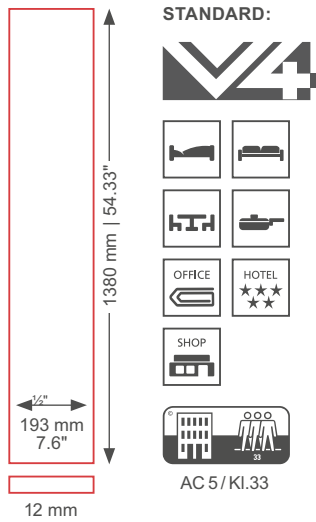

SWISS SOLID ODER

D 4657 PM
Дуб Лондон
London Oak

D 4490 PM
Дуб Айсленд
Iceland Oak

D 2838 RU
Вишня Историк
Historic Cherry