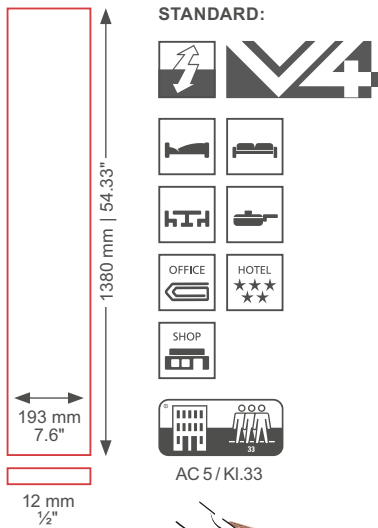

SWISS SOLID CHROME