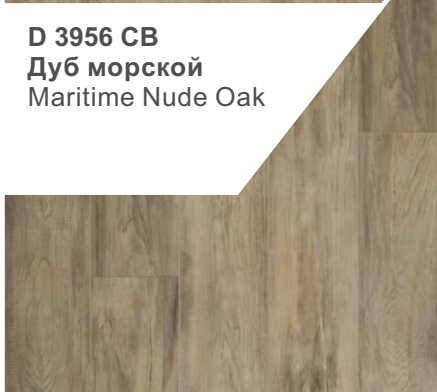

SWISS LIFESTYLE

D 3248 CF
Дуб Пентхаус
Penthouse Oak

D 3257 CF
Дуб Аттик
Attic Oak

D 3956 CB
Дуб морской
Maritime Nude Oak

D 3959 CB
Дуб Морской Закоптелый
Double Smoked Oak

D 3253 CF
Дуб Майсонетте
Maisonette Oak