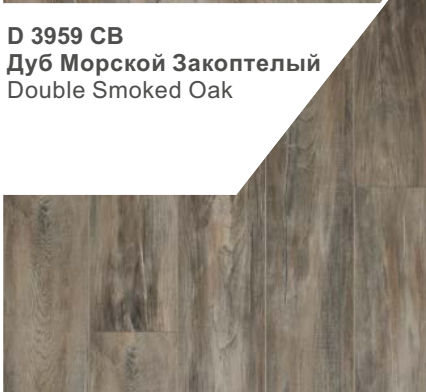

SWISS LIFESTYLE

D 3248 CF
Дуб Пентхаус
Penthouse Oak

D 3257 CF
Дуб Аттик
Attic Oak

D 3956 CB
Дуб морской
Maritime Nude Oak

D 3959 CB
Дуб Морской Закоптелый
Double Smoked Oak

D 3253 CF
Дуб Майсонетте
Maisonette Oak

D 3960 CB
Дуб Морской Темный
Dusky Oak