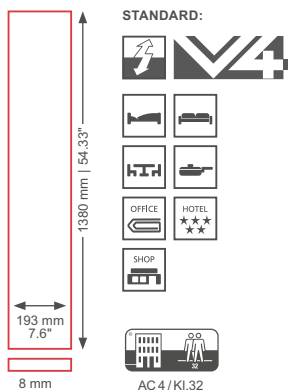

D4191 Надельхорн

D4192 Штральхорн

D4190 Тешхорн

D4198 Пилатус

HELVETIC FLOORS
COLLECTION

HELVETIC HOME

HF 010 СК Дуб Ломбарджиа

HF 016 СК Дуб Тоскана