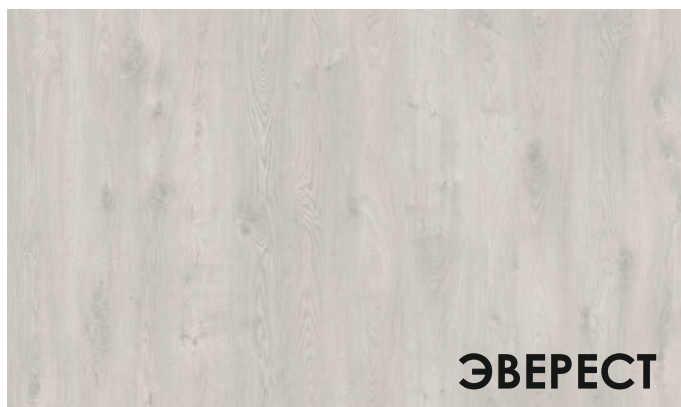

Заснеженные вершины **Альп и Эвереста**, больше всего подойдут любителям большого количества света и пространства – это самые светлые декоры в коллекции Effect.