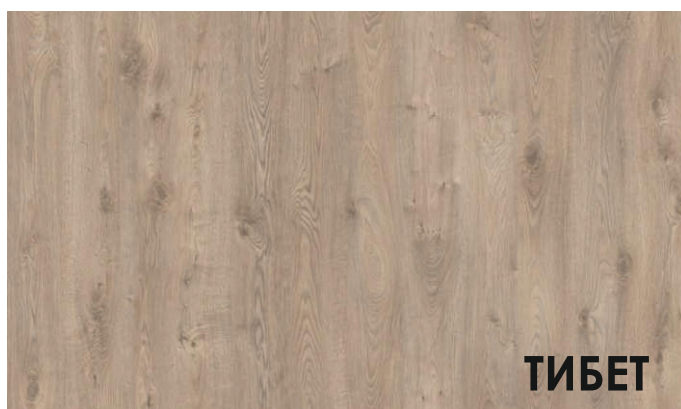

effect

Заснеженные вершины **Альп и Эвереста**, больше всего подойдут любителям большого количества света и пространства – это самые светлые декоры в коллекции Effect.

Загадочный **Тибет** подойдет к интерьеру, в котором гармония является основополагающим мотивом- он ненавязчиво сочетает в себе светло-серый оттенок с темными прожилками