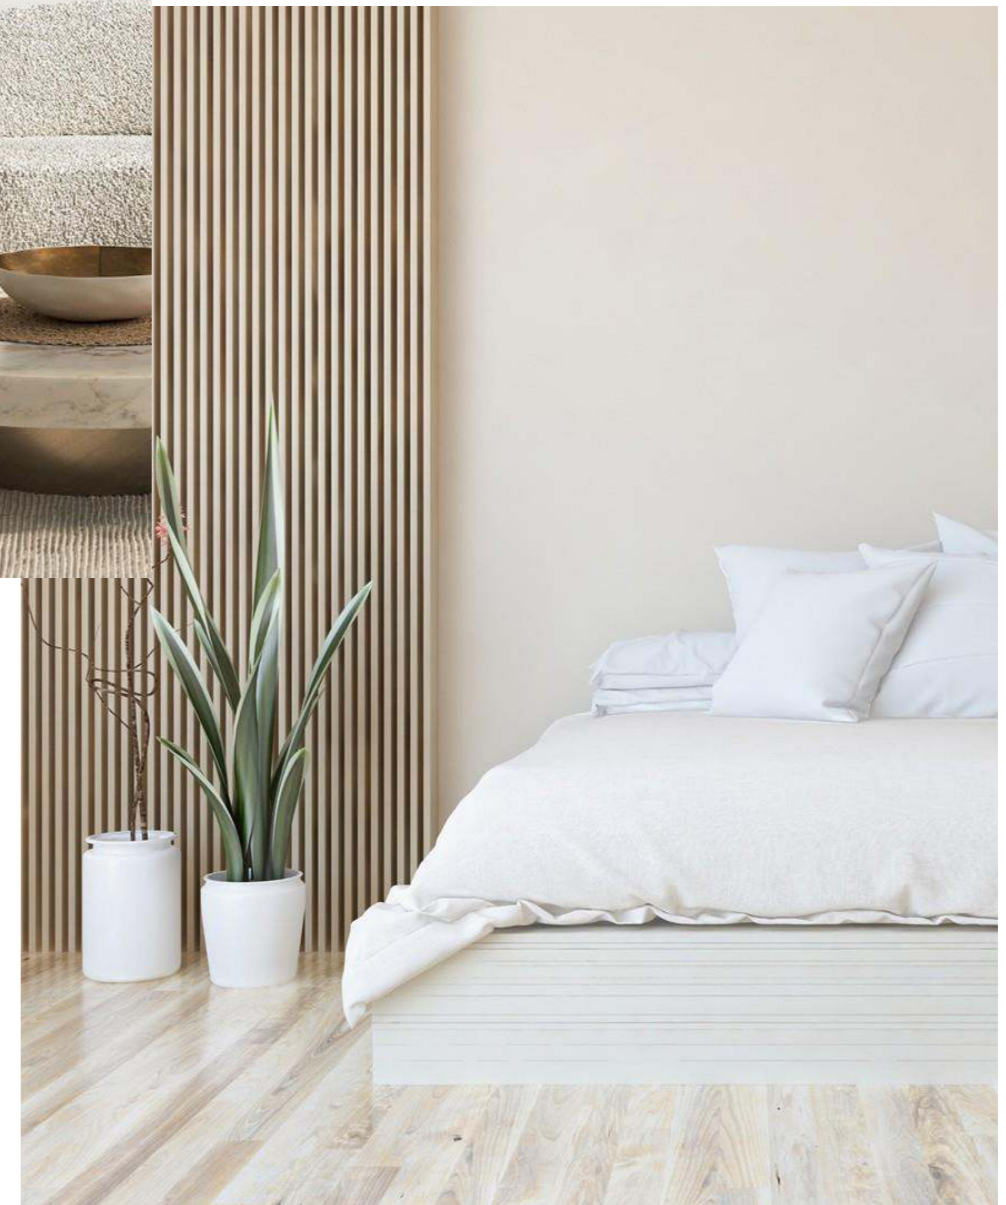

MINIMALIS M