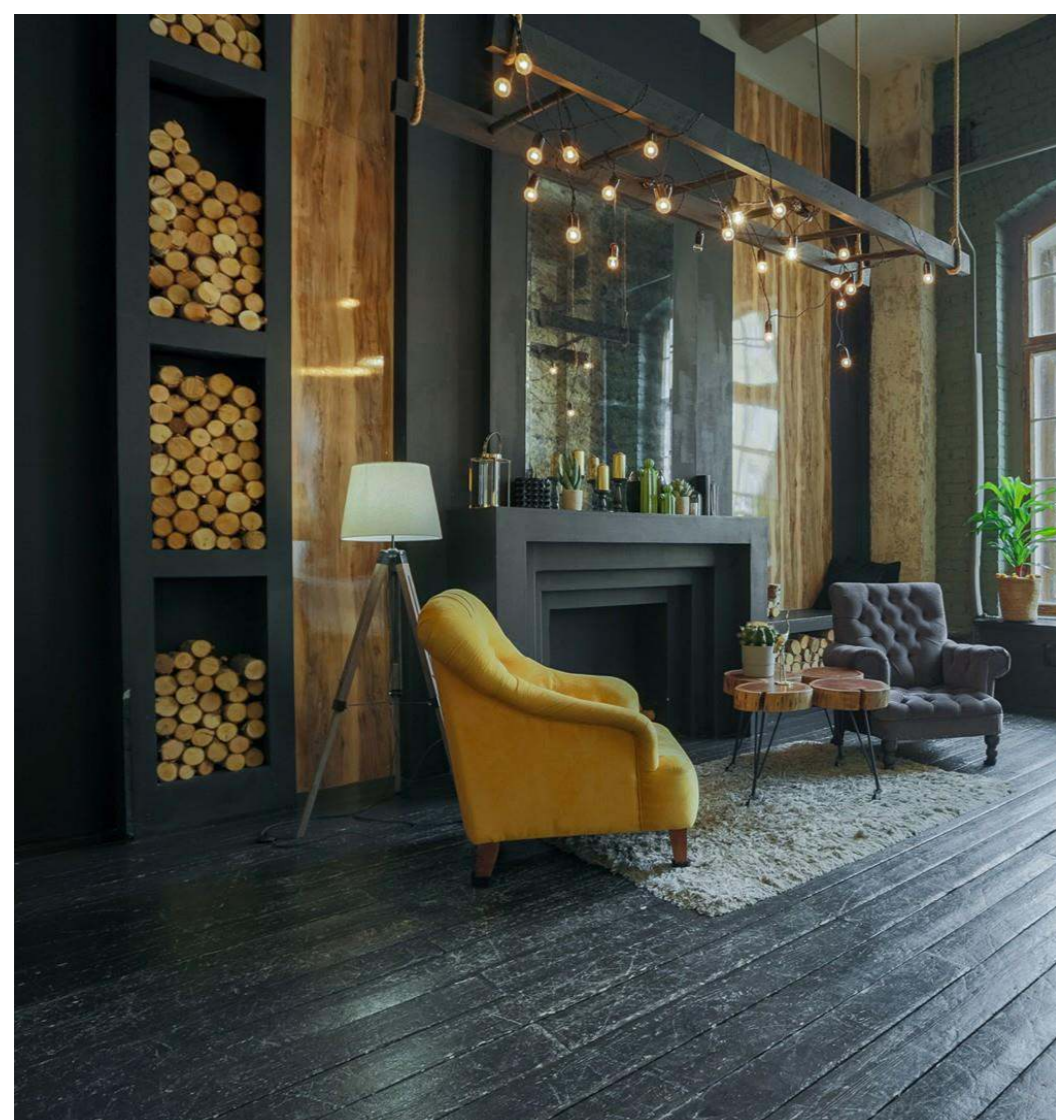

PRIME

BRUTALIS M

FOREST BROWN

Планка 169x1120