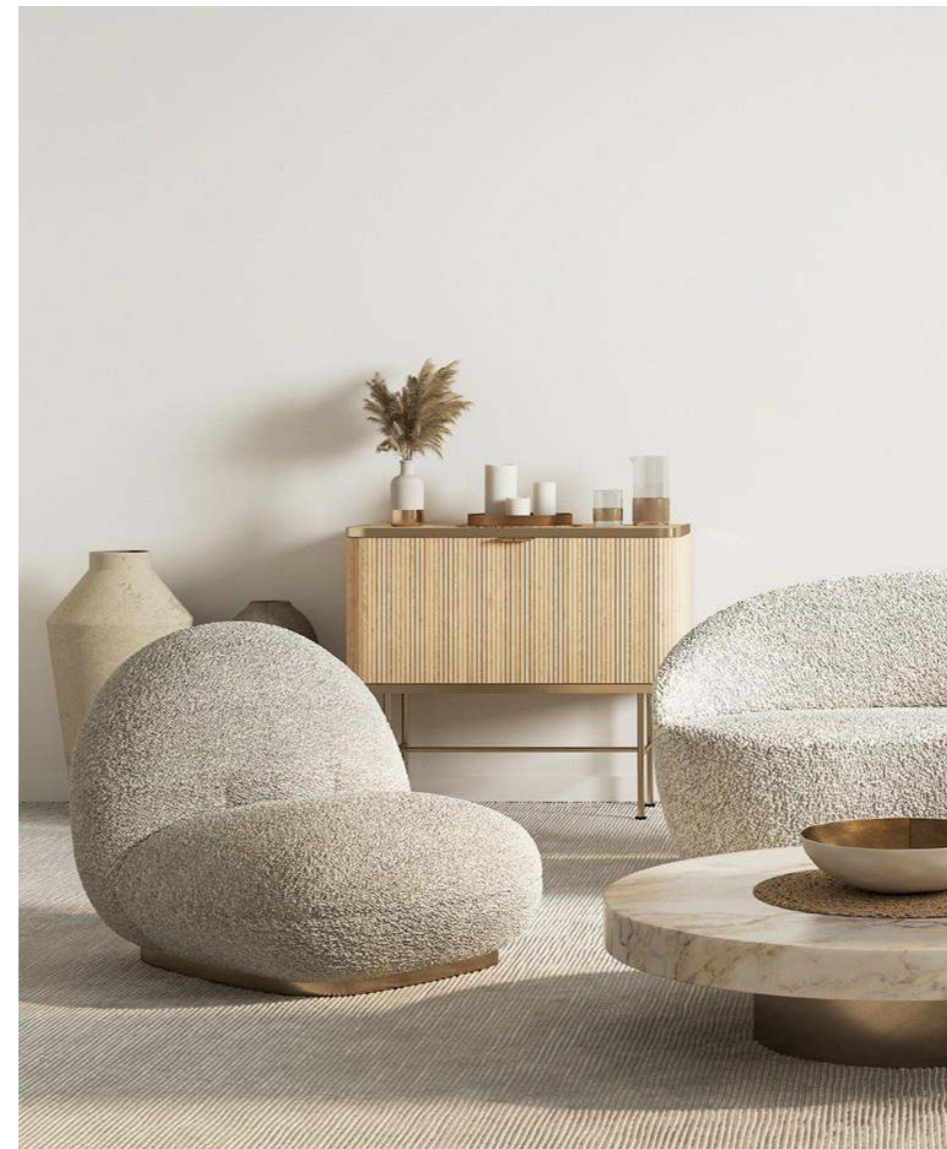

MINIMALIS M