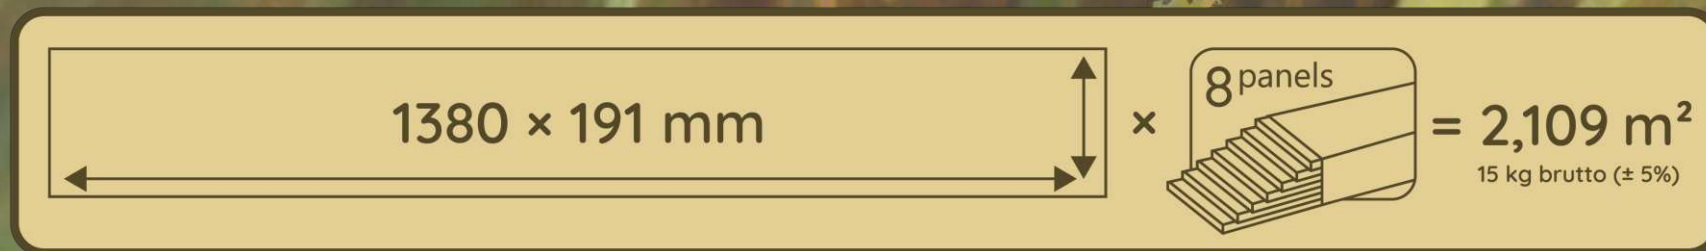

Характеристики коллекции