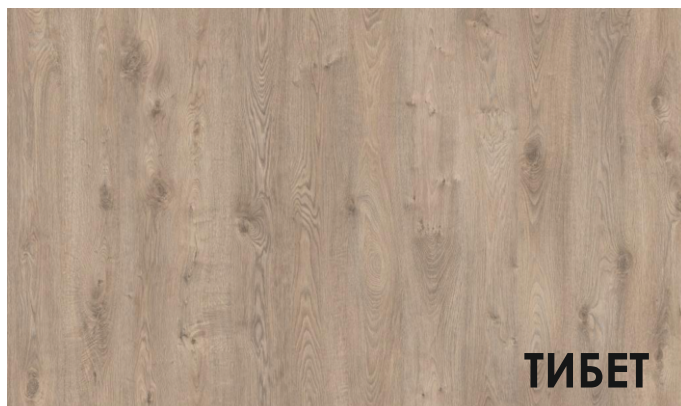

Каждый декор коллекции Effect от производителя AGT благодаря 4-х сторонней V-образной фаске и глубокой текстуре, подарит вам чувство близости с природой. Плотность HDF-плиты 900кг/м<sup>3</sup>, толщина 8 мм и защитный верхний слой этой коллекции гарантируют вам устойчивость практически к любым внешним воздействиям будь то яркий свет солнца, коготки животных, ролики от кресла или каблук-шпилька. Более того верхний слой несмотря на глубокую текстуру этой коллекции позволяет легко и без дополнительных усилий ухаживать за напольным покрытием, а обработанные воском замки защитят ваш ламинат от случайно пролитой воды.

# effect

Заснеженные вершины **Альп** и **Эвереста**, больше всего подойдут любителям большого количества света и пространства – это самые светлые декоры в коллекции Effect.

Загадочный **Тибет** подойдет к интерьеру, в котором гармония является основополагающим мотивом- он ненавязчиво сочетает в себе светло-серый оттенок с темными прожилками

**Торос**, самый темный из серых оттенков коллекции, отражает все разнообразие Таврских гор. На свету декор переливается и даже будто меняет текстуру так же как ландшафт самих гор поворачивается к вам то живописными бухтами, то целебным хвойным лесом, то речными долинами.